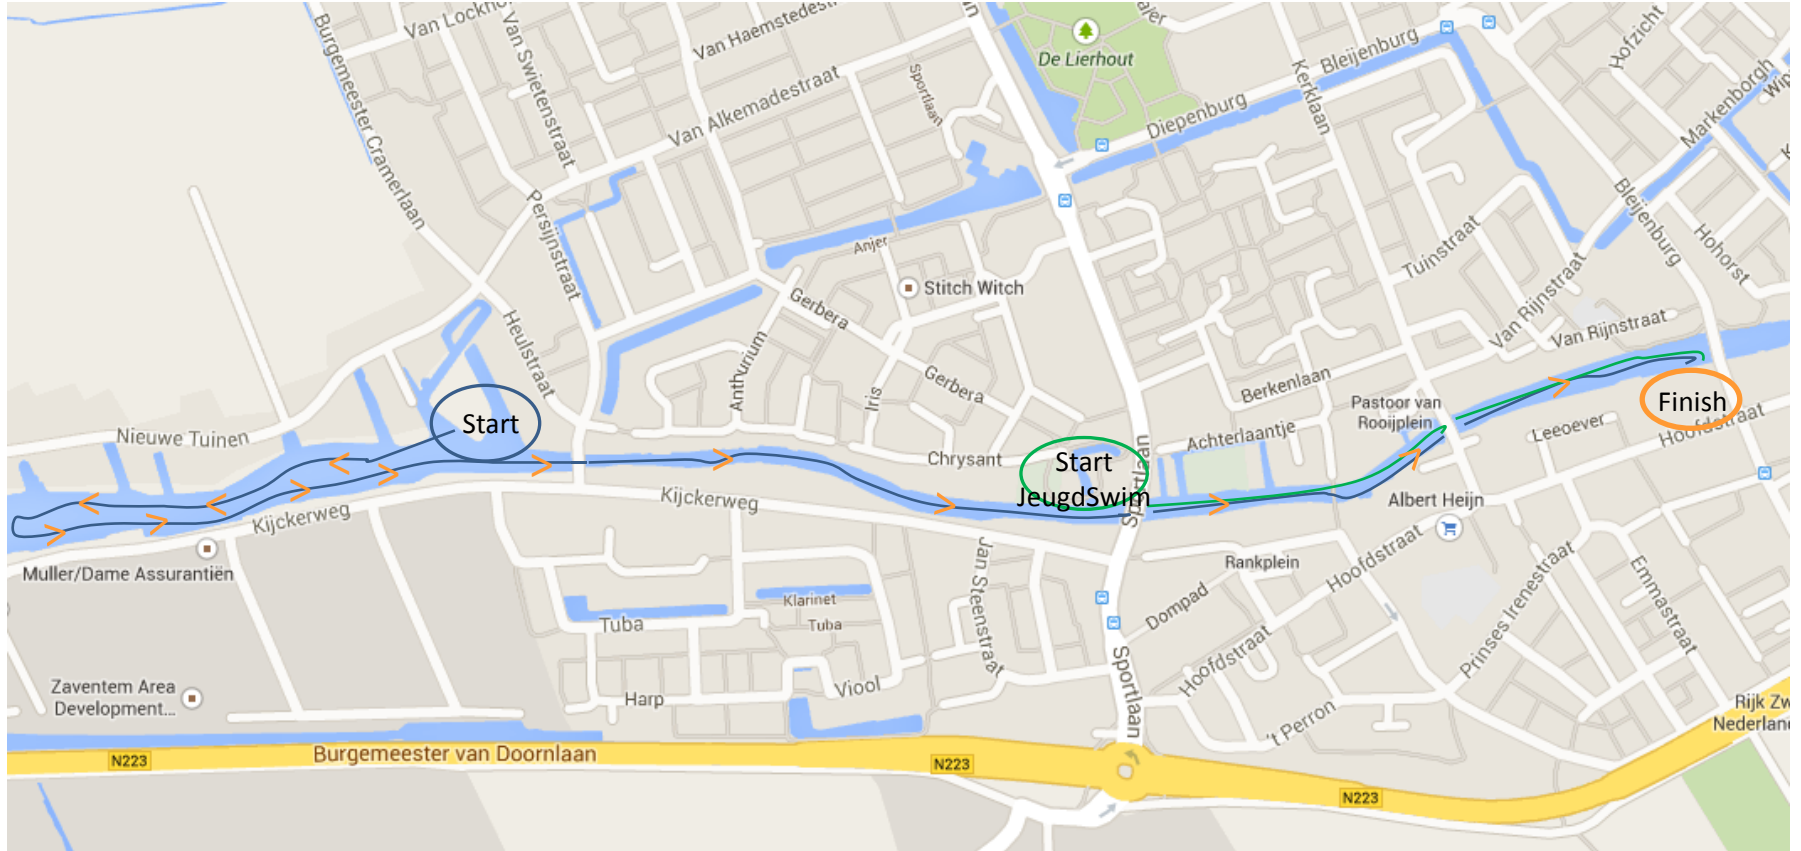

Route A Local Swim Westland op 16 augustus 2014

-  De grote tent bij partycentrum 't Centrum, Hoofdstraat 100 in De Lier,
-  Startlocatie: eilandje in de Brede Lee achter de Heulstraat (alleen toegankelijk voor zwemmers)
-  Startlocatie JeugdSwim vanaf terrein Scouting De Lier, Chrysant 21A

afstand: 2 km (1,24 mijl)